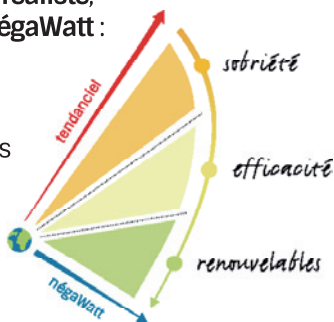

↳ Soutenez l'Association négaWatt

○ Un **scénario énergétique réaliste**, fondé sur la **démarche négaWatt** :

- sobriété
- efficacité énergétique
- énergies renouvelables

○ Des **propositions** concrètes et détaillées

○ Une **expertise indépendante et reconnue**

○ Plus de **1000 membres**

Soutenir l'Association négaWatt, c'est lui donner les moyens d'amplifier son action pour une véritable transition énergétique et de développer de nouveaux projets en toute indépendance.